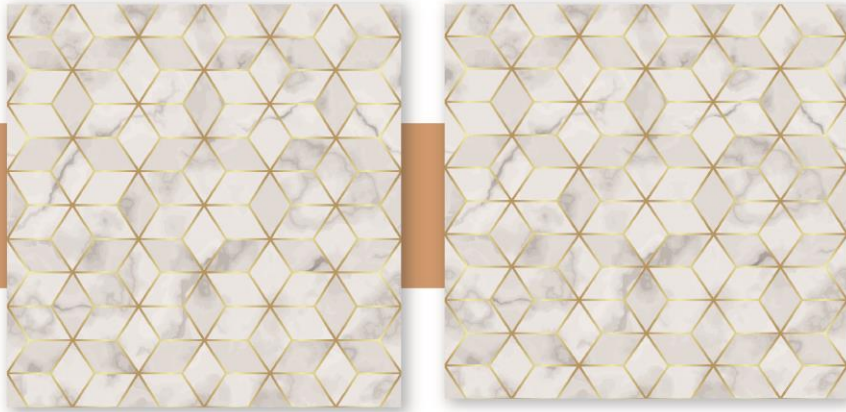

HAVANA

FORMAT DISPONIBLE :

45x45 cm / 120x60 cm / 60x60 cm

45x90 cm / 30x90 cm / 100x50 cm

DETAILS

2 Faces / 1 Tonalités

MAT

EMERALD

FORMAT DISPONIBLE :

45x45 cm / 120x60 cm

45x90 cm / 30x90 cm / 100x50 cm

DETAILS

1 Faces / 1 Tonalités

BRILLANT

ROMANIA

DETAILS 2 Faces / 1 Tonalités BRILLANT

GENOVA

DETAILS 1 Faces / 1 Tonalités

BRILLANT

BEIGE

VERONA

FORMAT DISPONIBLE :

45x45 cm / 120x60 cm

45x90 cm / 30x90 cm / 100x50 cm

DETAILS

3 Faces / 2 Tonalités

MAT

MARRON

WALL TILES

MIRAGE
Bleu

MIRAGE
ROSE

FORMAT DISPONIBLE
30X60 cm / 25x75 cm