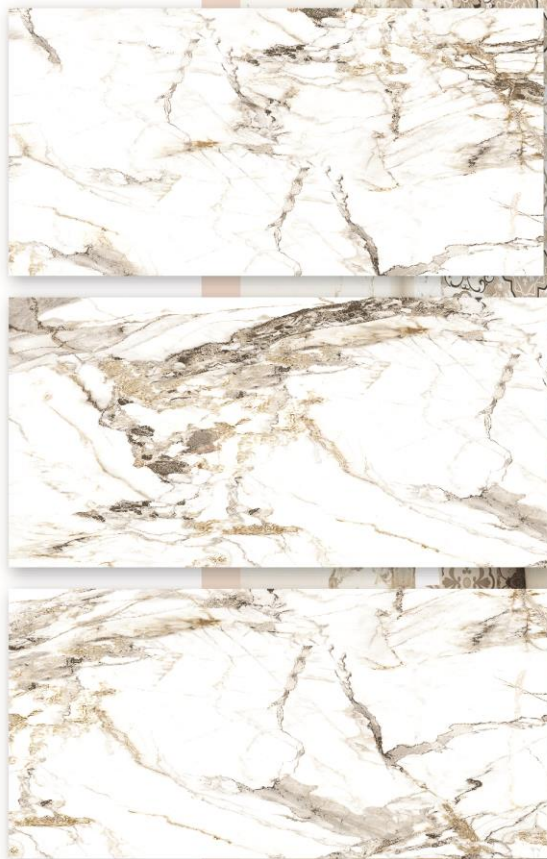

BRILLANT

GERALDINE

FORMAT DISPONIBLE
30X60 cm / 25x75 cm

DETAILS
3 Faces / 1 Tonalités

BRILLANT

HAWEI *gris*

FORMAT DISPONIBLE
30X60 cm / 25x75 cm

DETAILS
2 Faces / 2 Tonalités

BRILLANT

HAWEI Marron

FORMAT DISPONIBLE
30X60 cm / 25x75 cm

DETAILS
2 Faces / 2 Tonalités

BRILLANT

ELSA

FORMAT DISPONIBLE
30X60 cm / 25x75 cm

DETAILS
6 Faces / 1 Tonalités