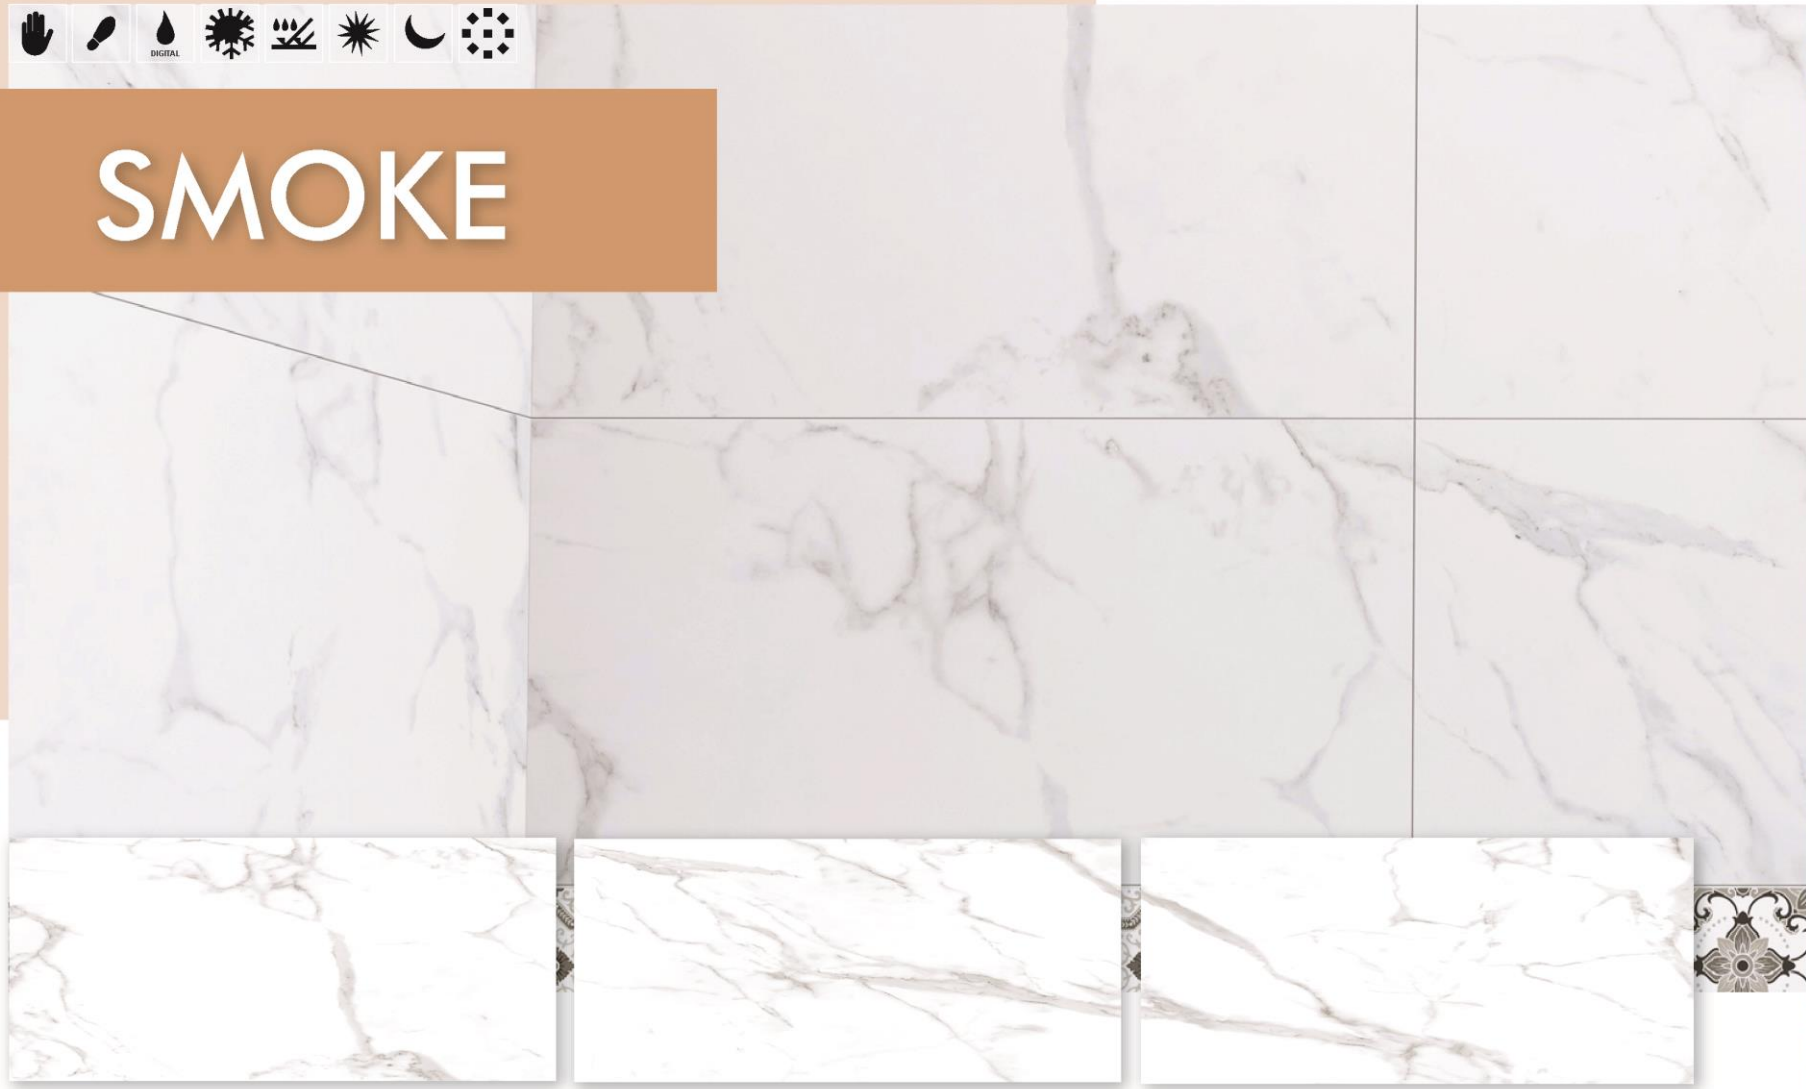

BEIGE

GRIS

FORMAT DISPONIBLE
30X60 cm / 25x75 cm

DETAILS
2 Faces / 2 Tonalités

BRILLANT

SMOKE

FORMAT DISPONIBLE
30X60 cm / 25x75 cm

DETAILS
3 Faces / 1 Tonalités