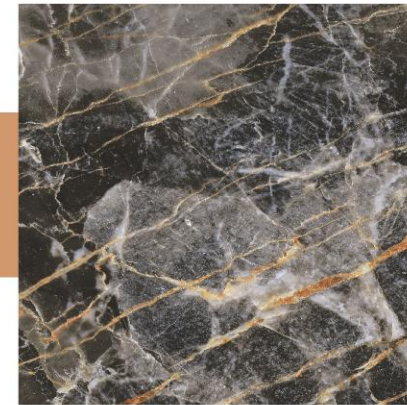

GENOVA

DETAILS 1 Faces / 1 Tonalités

BRILLANT

BEIGE

VERONA

FORMAT DISPONIBLE :

45x45 cm / 120x60 cm

45x90 cm / 30x90 cm / 100x50 cm