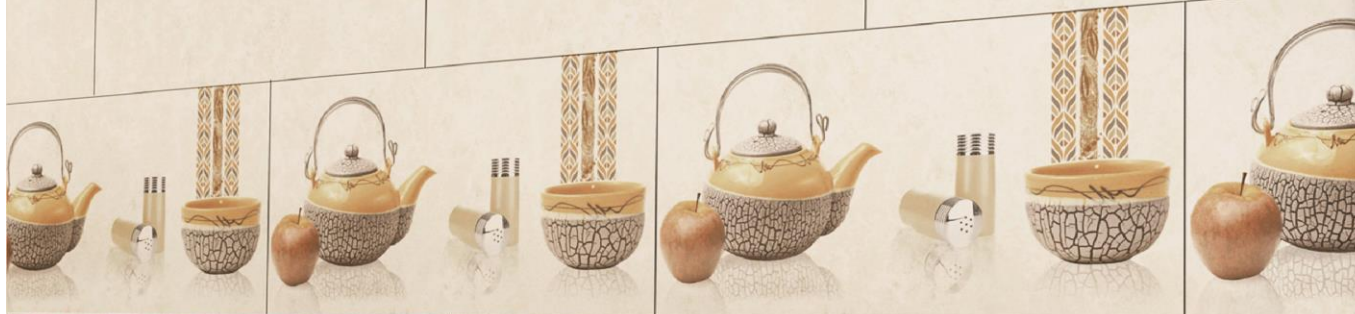

BEIGE

GRIS

FORMAT DISPONIBLE
30X60 cm / 25x75 cm

DETAILS
2 Faces / 2 Tonalités

BRILLANT

SMOKE

FORMAT DISPONIBLE
30X60 cm / 25x75 cm

DETAILS
3 Faces / 1 Tonalités

BRILLANT

GERALDINE

FORMAT DISPONIBLE
30X60 cm / 25x75 cm

DETAILS
3 Faces / 1 Tonalités

BRILLANT

HAWEI *gris*

FORMAT DISPONIBLE
30X60 cm / 25x75 cm

DETAILS
2 Faces / 2 Tonalités

BRILLANT

HAWEI Marron

FORMAT DISPONIBLE
30X60 cm / 25x75 cm

DETAILS
2 Faces / 2 Tonalités

BRILLANT

ELSA

FORMAT DISPONIBLE
30X60 cm / 25x75 cm

DETAILS
6 Faces / 1 Tonalités