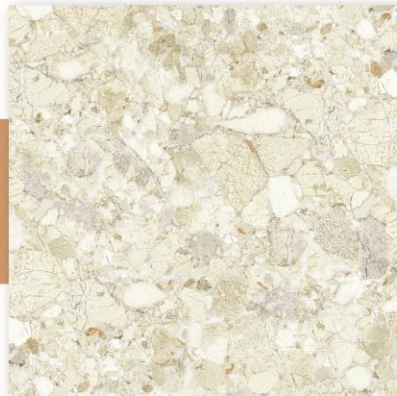

FORMAT DISPONIBLE :

45x45 cm / 120x60 cm

45x90 cm / 30x90 cm / 100x50 cm

DETAILS

1 Faces / 1 Tonalités

BRILLANT

ROMANIA

DETAILS 2 Faces / 1 Tonalités BRILLANT

GENOVA

DETAILS 1 Faces / 1 Tonalités

BRILLANT

BEIGE

VERONA

FORMAT DISPONIBLE :

45x45 cm / 120x60 cm

45x90 cm / 30x90 cm / 100x50 cm