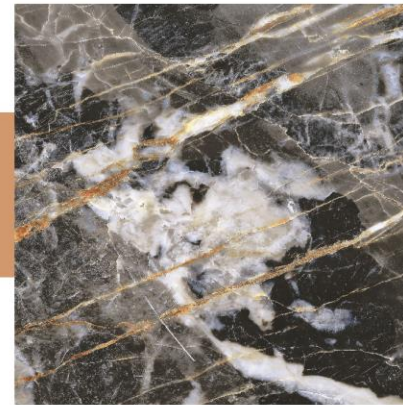

GENOVA

DETAILS 1 Faces / 1 Tonalités

BRILLANT

BEIGE

VERONA

FORMAT DISPONIBLE :

45x45 cm / 120x60 cm

45x90 cm / 30x90 cm / 100x50 cm