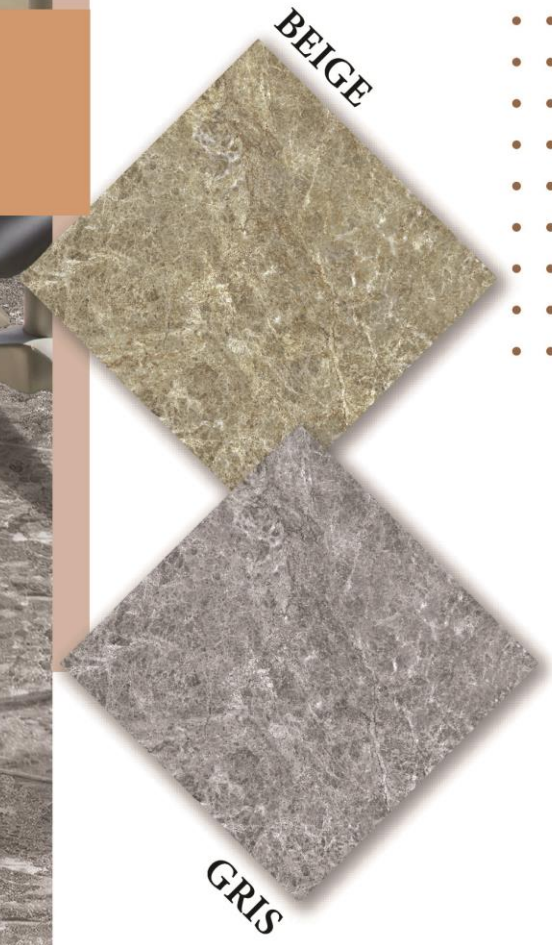

MAT

ATLAS

GRIS

BAIGE

FORMAT DISPONIBLE :

45x45 cm / 120x60 cm

45x90 cm / 30x90 cm / 100x50 cm

DETAILS

3 Faces / 2 Tonalités

MAT

BRISTOL

FORMAT DISPONIBLE :

45x45 cm / 120x60 cm / 60x60 cm

45x90 cm / 30x90 cm / 100x50 cm

DETAILS

1 Faces / 2 Tonalités

DETAILS

1 Faces / 1 Tonalités

BRILLANT