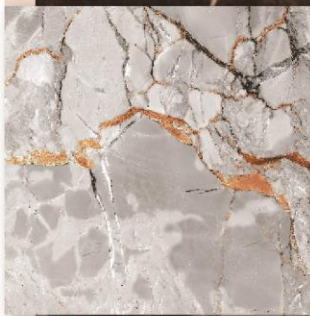

FLORENCIA

FORMAT DISPONIBLE :

45x45 cm / 120x60 cm

45x90 cm / 30x90 cm

100x50 cm

DETAILS

3 Faces / 1 Tonalités

MAT / BRILLANT